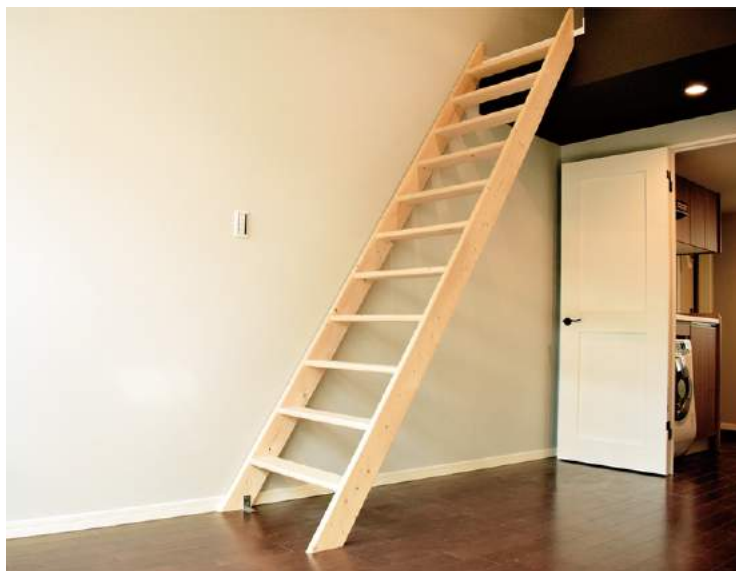

選べる木製ロフト
階段シリーズ

①

幅広でシンプルなロフト階段なら

ワイドステップ

北歐の森

設置角度が緩く、手摺付きで安全な木製ロフト階段

POINT 1

幅広で奥行のある踏板

POINT 2

無垢のspruce材を使用

POINT 3

組立式 (カット調整可能)

POINT 4

手すり付き (階段材と同素材)

POINT 5

専用金具付き (固定式)

寸法図

段数	耐荷重	全長	設置時高さ (角度 57°)	設置スペース (角度 57°)
13(踏板 12)	300kg	3340mm	2835mm	1745mm

※無塗装となります
※材質はスプルース

施工例

販売元

Best One

株式会社ベストワン

〒222-0033