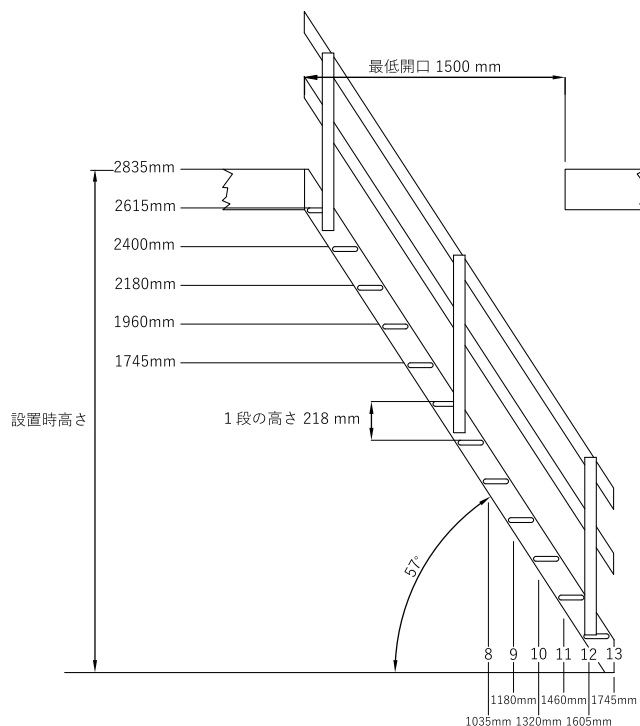

POINT 2

無垢のspruce材を使用

POINT 3

組立式 (カット調整可能)

POINT 4

手すり付き (階段材と同素材)

POINT 5

専用金具付き (固定式)

寸法図

段数	耐荷重	全長	設置時高さ (角度 57°)	設置スペース (角度 57°)
13(踏板 12)	300kg	3340mm	2835mm	1745mm

※無塗装となります
※材質はスプルース

施工例

販売元

Best One

株式会社ベストワン

〒222-0033