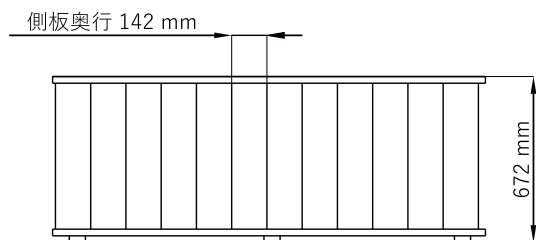

POINT 2

無垢のspruce材を使用

POINT 3

組立式 (カット調整可能)

POINT 4

手すり付き (階段材と同素材)

POINT 5

専用金具付き (固定式)

寸法図

段数	耐荷重	全長	設置時高さ (角度 57°)	設置スペース (角度 57°)
13(踏板 12)	300kg	3340mm	2835mm	1745mm

※無塗装となります
※材質はスプルース

施工例

販売元

Best One

株式会社ベストワン

〒222-0033