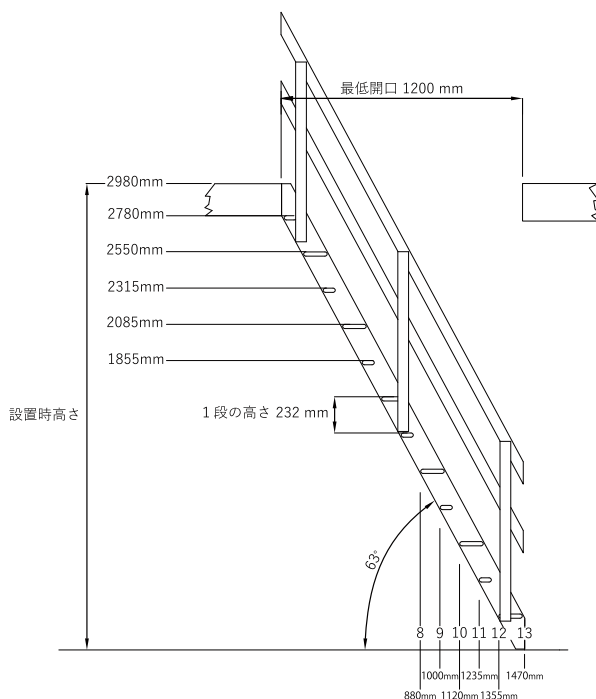

POINT 2

無垢のspruce材を使用

POINT 3

組立式 (カット調整可能)

POINT 4

手すり付き (階段材と同素材)

POINT 5

専用金具付き (固定式)

寸法図

段数	耐荷重	全長	設置時高さ (角度 63°)	設置スペース (角度 63°)
13(踏板 12)	300kg	3327mm	2980mm	1470mm

※無塗装となります
 ※材質はスプルース

施工例

販売元

Best One

株式会社ベストワン

〒222-0033