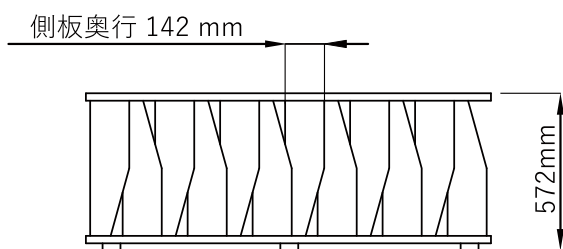

POINT 2

無垢のspruce材を使用

POINT 3

組立式 (カット調整可能)

POINT 4

手すり付き (階段材と同素材)

POINT 5

専用金具付き (固定式)

寸法図

段数	耐荷重	全長	設置時高さ (角度 63°)	設置スペース (角度 63°)
13(踏板 12)	300kg	3327mm	2980mm	1470mm

※無塗装となります
 ※材質はスプルース

施工例

販売元

Best One

株式会社ベストワン

〒222-0033